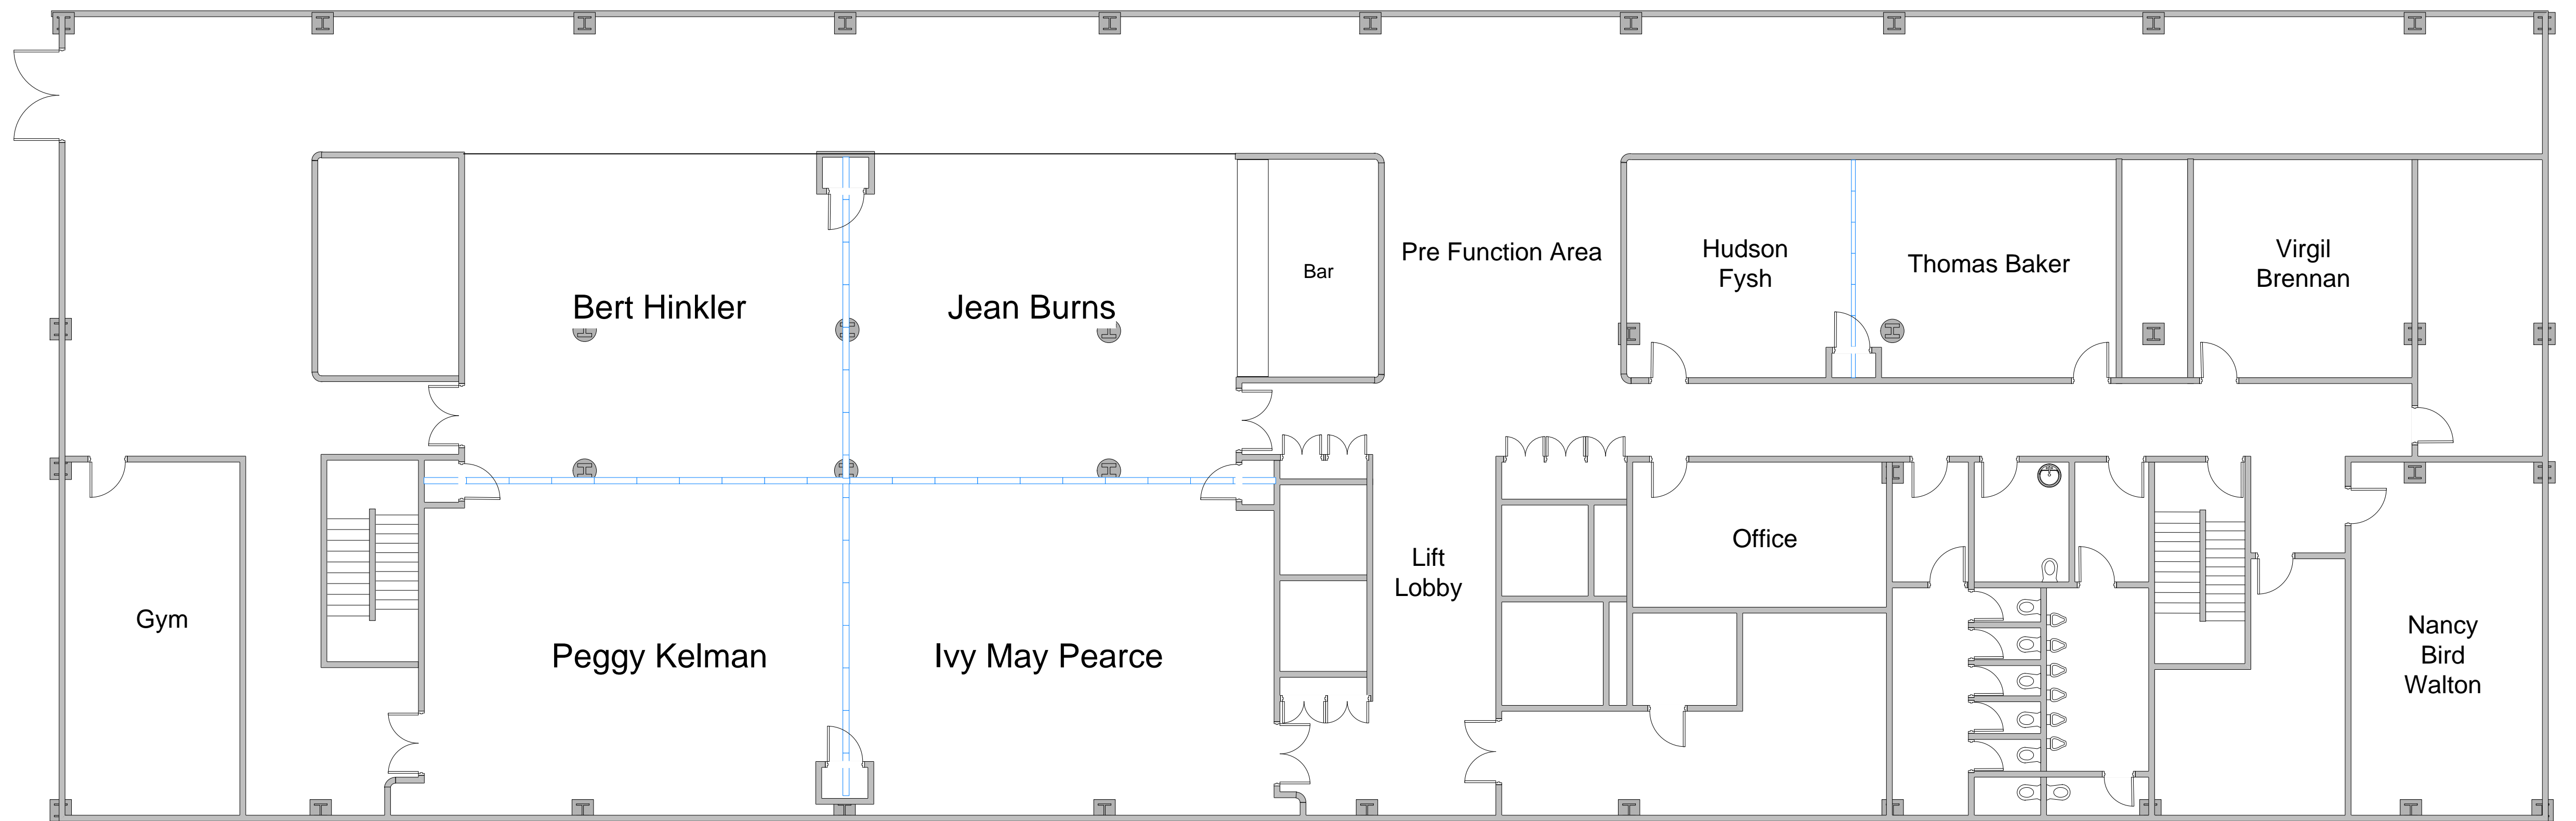

ATURA HOTEL FUNCTION AREA

Level 2

0m 3m 5m 10m